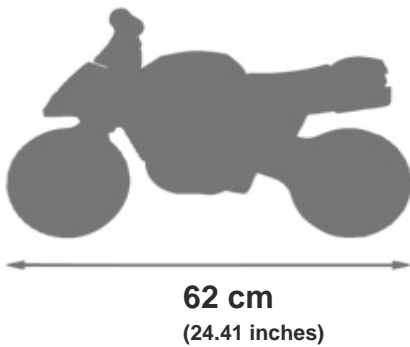

FICHE PRODUIT - PRODUCT SHEET

402KX

No. Ref.: 3016200402268

MOTO KAWASAKI KX BUD RACING
MOTO KAWASAKI KX BUD RACING

kg
brut/gross
2.8 kg
(6.16 lbs.)

kg
net
2.3 kg
(5.06 lbs.)

Colis/Parcel

41 dm³
(1.45 ft³)

63 x 20 x 32.5 cm
(24.8 x 7.87 x 12.8 inches)

Packing unit 1

+1
YEAR

Children max weight: 30 kg
(66 lbs)

FALQUET & CIE 22 Rue Jean Mermoz - 01100 OYONNAX - FRANCE

Tel : +33 (04) 74 77 50 46 - Fax: +33 (04) 74 77 60 61 contact@falquet.fr - www.falk-toys.com