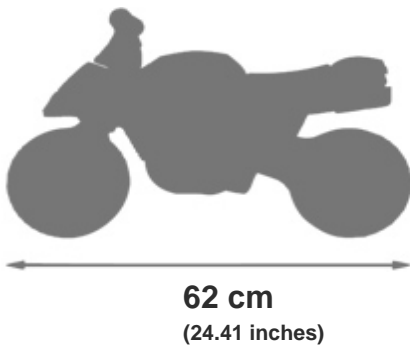

FICHE PRODUIT - PRODUCT SHEET

402KX

No. Ref.: 3016200402268

MOTO KAWASAKI KX BUD RACING
MOTO KAWASAKI X BUD RACING

kg
brut/gross
2.8 kg
(6.16 lbs.)

kg
net
2.3 kg
(5.06 lbs.)

Colis/Parcel

41 dm³
(1.45 ft³)

63 x 20 x 32.5 cm
(24.8 x 7.87 x 12.8 inches)

Packing unit 1

+1
YEAR

Children max weight: 30 kg
(66 lbs)

FALQUET & CIE 22 Rue Jean Mermoz - 01100 OYONNAX - FRANCE

Tel : +33 (04) 74 77 50 46 - Fax: +33 (04) 74 77 60 61 contact@falquet.fr - www.falk-toys.com