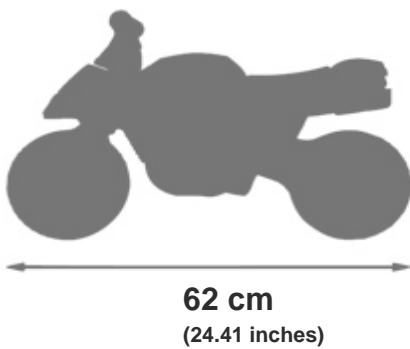

FICHE PRODUIT - PRODUCT SHEET

402KX

No. Ref.: 3016200402268

MOTO KAWASAKI KX BUD RACING
MOTO KAWASAKI KX BUD RACING

kg
brut/gross
2.8 kg
(6.16 lbs.)

kg
net
2.3 kg
(5.06 lbs.)

Colis/Parcel

41 dm³
(1.45 ft³)

63 x 20 x 32.5 cm
(24.8 x 7.87 x 12.8 inches)

Packing unit 1

+1
YEAR

Children max weight: 30 kg
(66 lbs)

FALQUET & CIE 22 Rue Jean Mermoz - 01100 OYONNAX - FRANCE

Tel : +33 (04) 74 77 50 46 - Fax: +33 (04) 74 77 60 61 contact@falquet.fr - www.falk-toys.com