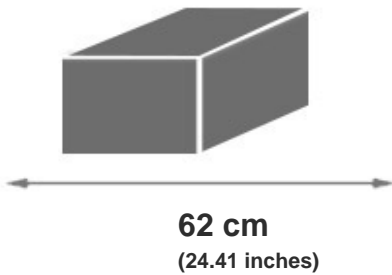

No. Ref.: 3016200004288

MOTO RAINBOW STAR
MOTO RAINBOW STAR

39 cm
(15.35 inches)

kg
brut/gross

2.8 kg
(6.16 lbs.)

kg
net

2.3 kg
(5.06 lbs.)

Colis/Parcel

41 dm³
(1.45 ft³)

63 x 20 x 32.5 cm
(24.8 x 7.87 x 12.8 inches)

Packing unit 1

+1
YEAR

Children max weight: 30 kg
(66 lbs)

FALQUET & CIE 22 Rue Jean Mermoz - 01100 OYONNAX - FRANCE

Tel : +33 (04) 74 77 50 46 - Fax: +33 (04) 74 77 60 61 contact@falquet.fr - www.falk-toys.com