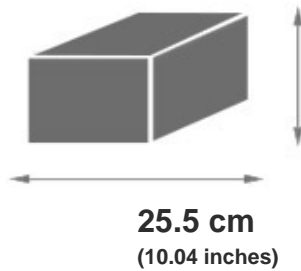

No. Ref.: 3016200004288

MOTO RAINBOW STAR
MOTO RAINBOW STAR

39 cm
(15.35 inches)

kg
brut/gross

2.8 kg
(6.16 lbs.)

kg
net

2.3 kg
(5.06 lbs.)

Colis/Parcel

41 dm³
(1.45 ft³)

63 x 20 x 32.5 cm
(24.8 x 7.87 x 12.8 inches)

Packing unit 1

+1
YEAR

Children max weight: 30 kg
(66 lbs)

FALQUET & CIE 22 Rue Jean Mermoz - 01100 OYONNAX - FRANCE

Tel : +33 (04) 74 77 50 46 - Fax: +33 (04) 74 77 60 61 contact@falquet.fr - www.falk-toys.com