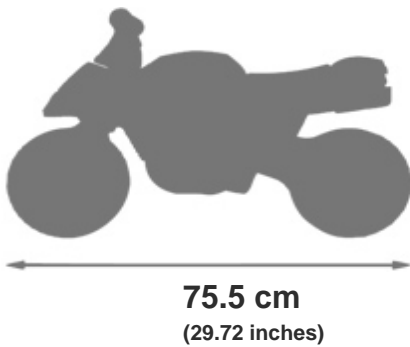

FICHE PRODUIT - PRODUCT SHEET

502KX

No. Ref.: 3016200502265

MOTO KAWASAKI KX BUD RACING
moto Kawasaki Bud Racing

Colis/Parcel

61 dm³
(2.16 ft³)

73 x 22 x 38 cm
(28.74 x 8.66 x 14.96 inches)

Packing unit 1

2/5
YEARS

Children max weight: 30 kg
(66 lbs)

FALQUET & CIE 22 Rue Jean Mermoz - 01100 OYONNAX - FRANCE

Tel : +33 (04) 74 77 50 46 - Fax: +33 (04) 74 77 60 61 contact@falquet.fr - www.falk-toys.com