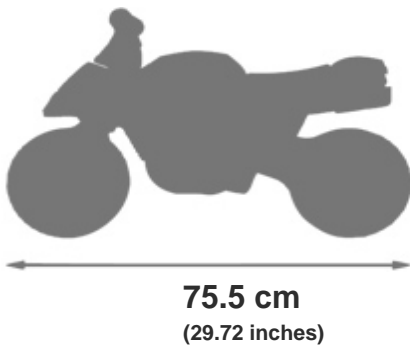

FICHE PRODUIT - PRODUCT SHEET

502KX

No. Ref.: 3016200502265

MOTO KAWASAKI KX BUD RACING
MOTO KAWASAKI KX BUD RACING

Colis/Parcel

61 dm³
(2.16 ft³)

73 x 22 x 38 cm
(28.74 x 8.66 x 14.96 inches)

Packing unit 1

2/5
YEARS

Children max weight: 30 kg
(66 lbs)

FALQUET & CIE 22 Rue Jean Mermoz - 01100 OYONNAX - FRANCE

Tel : +33 (04) 74 77 50 46 - Fax: +33 (04) 74 77 60 61 contact@falquet.fr - www.falk-toys.com