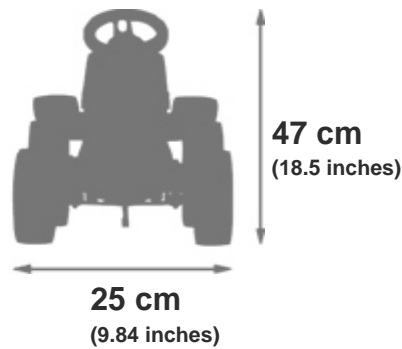

No. Ref.: 3016200030959

Kubota lawnmower
Tondeuse à gazon Kubota

kg
brut/gross
0.9 kg
(2.09 lbs.)

kg
net
0.7 kg
(1.45 lbs.)

Colis/Parcel

22 dm³
(0.78 ft³)

45 x 18.5 x 26.5 cm
(17.72 x 7.28 x 10.43 inches)

Packing unit 1