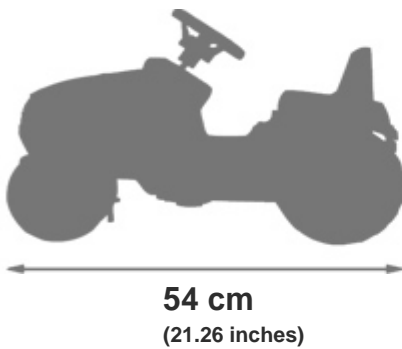

No. Ref.: 3016200030959

Kubota lawnmower
Tondeuse à gazon Kubota

kg
brut/gross
0.9 kg
(2.09 lbs.)

kg
net
0.7 kg
(1.45 lbs.)

Colis/Parcel

22 dm³
(0.78 ft³)

45 x 18.5 x 26.5 cm
(17.72 x 7.28 x 10.43 inches)

Packing unit 1