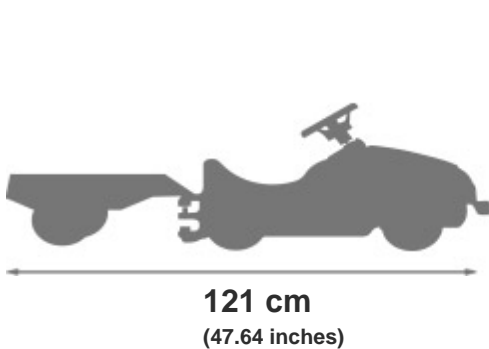

FICHE PRODUIT - PRODUCT SHEET

3070B

No. Ref.: 3016200307020

NEW HOLLAND T5 RIDE ON + TRAILER
NEW HOLLAND T5 RIDE ON + TRAILER

Colis/Parcel

77 dm³
(2.73 ft³)

78.5 x 29 x 34 cm
(30.91 x 11.42 x 13.39 inches)

Packing unit 1

1½/4
YEARS

Children max weight: 30 kg
(66 lbs)

FALQUET & CIE 22 Rue Jean Mermoz - 01100 OYONNAX - FRANCE

Tel : +33 (04) 74 77 50 46 - Fax: +33 (04) 74 77 60 61 contact@falquet.fr - www.falk-toys.com