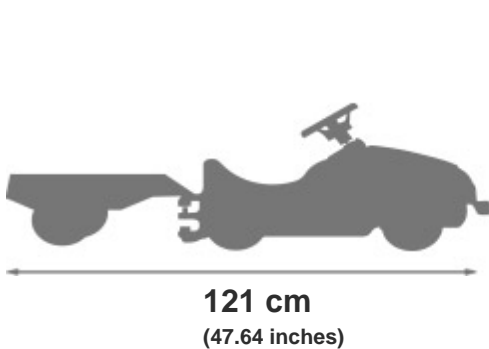

FICHE PRODUIT - PRODUCT SHEET

3070B

No. Ref.: 3016200307020

**NEW HOLLAND T7 RIDE ON + TRAILER  
PORTEUR NEW HOLLAND T7 + REMORQUE**

Colis/Parcel

**77 dm<sup>3</sup>**  
(2.73 ft<sup>3</sup>)

**78.5 x 29 x 34 cm**  
(30.91 x 11.42 x 13.39 inches)

Packing unit 1

**1½/4  
YEARS**

**Children max weight: 30 kg**  
(66 lbs)

FALQUET & CIE 22 Rue Jean Mermoz - 01100 OYONNAX - FRANCE

Tel : +33 (04) 74 77 50 46 - Fax: +33 (04) 74 77 60 61 [contact@falquet.fr](mailto:contact@falquet.fr) - [www.falk-toys.com](http://www.falk-toys.com)