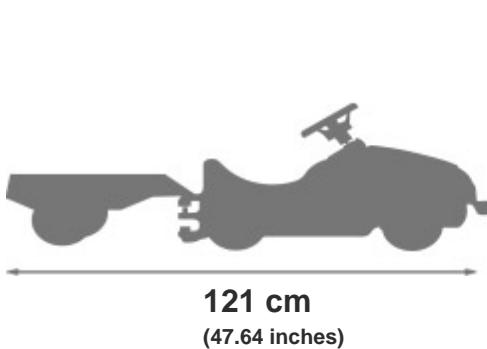

FICHE PRODUIT - PRODUCT SHEET

3070B

No. Ref.: 3016200307020

NEW HOLLAND T5 RIDE ON + TRAILER
NEW HOLLAND T5 RIDE ON + TRAILER

Colis/Parcel

77 dm³
(2.73 ft³)

78.5 x 29 x 34 cm
(30.91 x 11.42 x 13.39 inches)

Packing unit 1

1½/4
YEARS

Children max weight: 30 kg
(66 lbs)

FALQUET & CIE 22 Rue Jean Mermoz - 01100 OYONNAX - FRANCE

Tel : +33 (04) 74 77 50 46 - Fax: +33 (04) 74 77 60 61 contact@falquet.fr - www.falk-toys.com