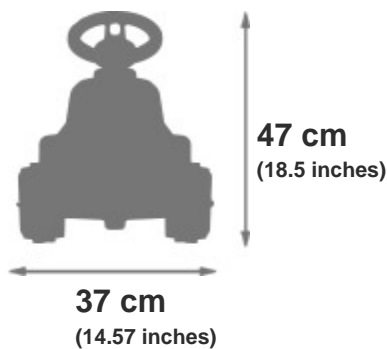

FICHE PRODUIT - PRODUCT SHEET

3070B

No. Ref.: 3016200307020

**NEW HOLLAND T7 RIDE ON + TRAILER  
PORTEUR NEW HOLLAND T7 + REMORQUE**

Colis/Parcel

**77 dm<sup>3</sup>**  
(2.73 ft<sup>3</sup>)

**78.5 x 29 x 34 cm**  
(30.91 x 11.42 x 13.39 inches)