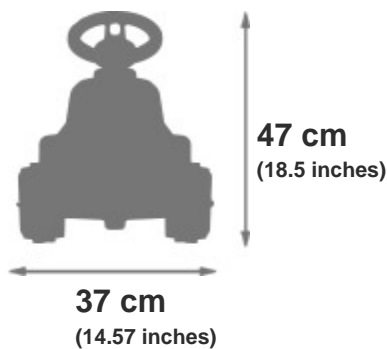

FICHE PRODUIT - PRODUCT SHEET

3070B

No. Ref.: 3016200307020

NEW HOLLAND T5 RIDE ON + TRAILER
NEW HOLLAND T5 RIDE ON + TRAILER

Colis/Parcel

77 dm³
(2.73 ft³)

78.5 x 29 x 34 cm
(30.91 x 11.42 x 13.39 inches)

Packing unit 1

1½/4
YEARS

Children max weight: 30 kg
(66 lbs)

FALQUET & CIE 22 Rue Jean Mermoz - 01100 OYONNAX - FRANCE

Tel : +33 (04) 74 77 50 46 - Fax: +33 (04) 74 77 60 61 contact@falquet.fr - www.falk-toys.com