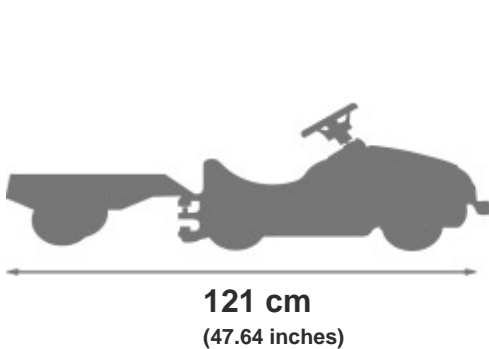

FICHE PRODUIT - PRODUCT SHEET

3070B

No. Ref.: 3016200307020

Baby New Holland tractor with trailer
Porteur Tracteur New Holland avec remorque

121 cm
(47.64 inches)

37 cm
(14.57 inches)

47 cm
(18.5 inches)

6.1 kg
(13.42 lbs.)

5 kg
(11 lbs.)

Colis/Parcel

85 dm³
(3 ft³)

81.5 x 30.2 x 34.5 cm
(32.09 x 11.89 x 13.58 inches)

Packing unit 1

1½/4
YEARS

Children max weight: 30 kg
(66 lbs)

FALQUET & CIE 22 Rue Jean Mermoz - 01100 OYONNAX - FRANCE