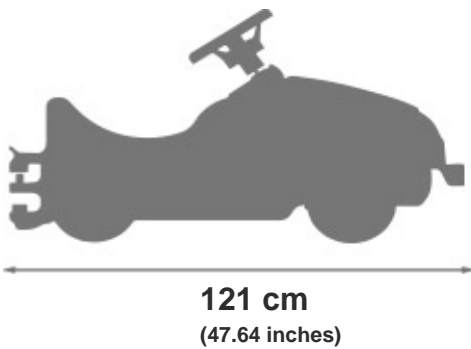

FICHE PRODUIT - PRODUCT SHEET

3070P

No. Ref.: 3016203070167

**NEW HOLLAND T7 RIDE ON + PUSH BAR  
PORTEUR NEW HOLLAND T7 + CANNE**

Colis/Parcel

73 dm<sup>3</sup>  
(2.57 ft<sup>3</sup>)

78.5 x 29 x 32 cm  
(30.91 x 11.42 x 12.6 inches)

Packing unit 1

**1½/4  
YEARS**

Children max weight: 30 kg  
(66 lbs)

FALQUET & CIE 22 Rue Jean Mermoz - 01100 OYONNAX - FRANCE

Tel : +33 (04) 74 77 50 46 - Fax: +33 (04) 74 77 60 61 [contact@falquet.fr](mailto:contact@falquet.fr) - [www.falk-toys.com](http://www.falk-toys.com)