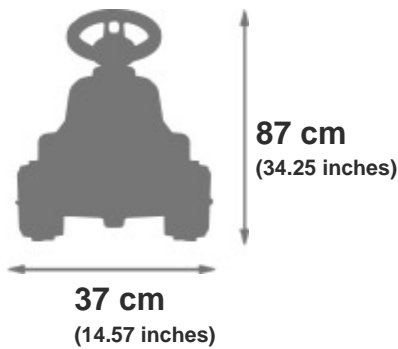

FICHE PRODUIT - PRODUCT SHEET

3070P

No. Ref.: 3016203070167

**NEW HOLLAND T7 RIDE ON + PUSH BAR  
PORTEUR NEW HOLLAND T7 + CANNE**

Colis/Parcel

73 dm<sup>3</sup>  
(2.57 ft<sup>3</sup>)

78.5 x 29 x 32 cm  
(30.91 x 11.42 x 12.6 inches)

Packing unit 1

**1½/4  
YEARS**

Children max weight: 30 kg  
(66 lbs)

FALQUET & CIE 22 Rue Jean Mermoz - 01100 OYONNAX - FRANCE

Tel : +33 (04) 74 77 50 46 - Fax: +33 (04) 74 77 60 61 [contact@falquet.fr](mailto:contact@falquet.fr) - [www.falk-toys.com](http://www.falk-toys.com)