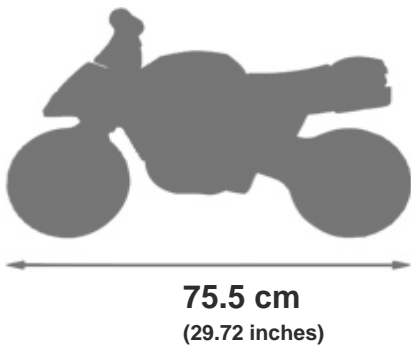

FICHE PRODUIT - PRODUCT SHEET

507UK

No. Ref.: 3016200507321

Ride-on Police Moto
Porteur Moto Police

75.5 cm
(29.72 inches)

50 cm
(19.69 inches)

40 cm
(15.75 inches)

brut/gross

4.4 kg
(9.68 lbs.)

net

3.7 kg
(8.14 lbs.)

Colis/Parcel

65 dm³
(2.29 ft³)

73.8 x 22.5 x 39 cm
(29.06 x 8.86 x 15.35 inches)

Packing unit 1

2/5
YEARS