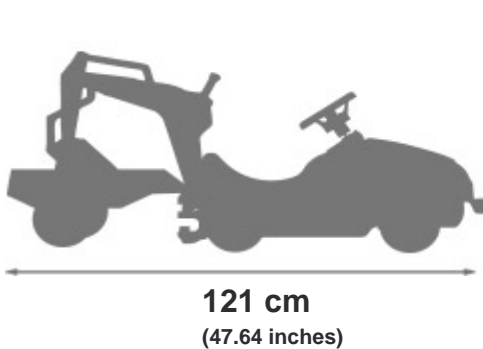

FICHE PRODUIT - PRODUCT SHEET

3035N

No. Ref.: 3016203035142

BABY JCB + TRAILER + HELMET + BACKHOE  
BABY JCB + TRAILER + HELMET + BACKHOE

Colis/Parcel

110 dm<sup>3</sup>  
(3.89 ft<sup>3</sup>)

78.5 x 39 x 36 cm  
(30.91 x 15.35 x 14.17 inches)

Packing unit 1

1½/4  
YEARS

Children max weight: 30 kg  
(66 lbs)

FALQUET & CIE 22 Rue Jean Mermoz - 01100 OYONNAX - FRANCE

Tel : +33 (04) 74 77 50 46 - Fax: +33 (04) 74 77 60 61 [contact@falquet.fr](mailto:contact@falquet.fr) - [www.falk-toys.com](http://www.falk-toys.com)