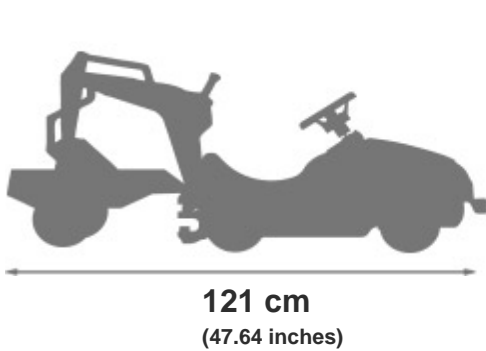

FICHE PRODUIT - PRODUCT SHEET

3035N

No. Ref.: 3016203035142

BABY JCB + TRAILER + HELMET + BACKHOE
BABY JCB + TRAILER + HELMET + BACKHOE

Colis/Parcel

110 dm³
(3.89 ft³)

78.5 x 39 x 36 cm
(30.91 x 15.35 x 14.17 inches)

Packing unit 1

1½/4
YEARS

Children max weight: 30 kg
(66 lbs)

FALQUET & CIE 22 Rue Jean Mermoz - 01100 OYONNAX - FRANCE

Tel : +33 (04) 74 77 50 46 - Fax: +33 (04) 74 77 60 61 contact@falquet.fr - www.falk-toys.com