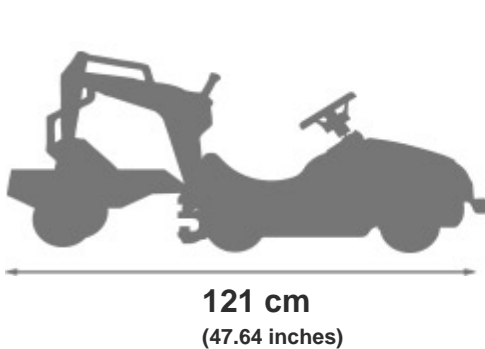

FICHE PRODUIT - PRODUCT SHEET

3035N

No. Ref.: 3016203035142

BABY JCB + TRAILER + HELMET + BACKHOE
BABY JCB + TRAILER + HELMET + BACKHOE

Colis/Parcel

110 dm³
(3.89 ft³)

78.5 x 39 x 36 cm
(30.91 x 15.35 x 14.17 inches)

Packing unit 1

1½/4
YEARS

Children max weight: 30 kg
(66 lbs)

FALQUET & CIE 22 Rue Jean Mermoz - 01100 OYONNAX - FRANCE

Tel : +33 (04) 74 77 50 46 - Fax: +33 (04) 74 77 60 61 contact@falquet.fr - www.falk-toys.com