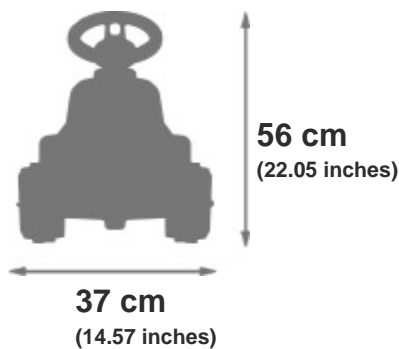

FICHE PRODUIT - PRODUCT SHEET

3035N

No. Ref.: 3016203035142

BABY JCB + TRAILER + HELMET + BACKHOE
BABY JCB + TRAILER + HELMET + BACKHOE

Colis/Parcel

110 dm³
(3.89 ft³)

78.5 x 39 x 36 cm
(30.91 x 15.35 x 14.17 inches)

Packing unit 1

1½/4
YEARS

Children max weight: 30 kg
(66 lbs)

FALQUET & CIE 22 Rue Jean Mermoz - 01100 OYONNAX - FRANCE

Tel : +33 (04) 74 77 50 46 - Fax: +33 (04) 74 77 60 61 contact@falquet.fr - www.falk-toys.com