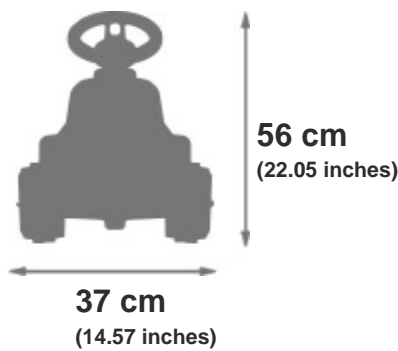

FICHE PRODUIT - PRODUCT SHEET

3035N

No. Ref.: 3016203035142

BABY JCB + TRAILER + HELMET + BACKHOE
BABY JCB + TRAILER + HELMET + BACKHOE

Colis/Parcel

110 dm³
(3.89 ft³)

78.5 x 39 x 36 cm
(30.91 x 15.35 x 14.17 inches)

Packing unit 1

1½/4
YEARS

Children max weight: 30 kg
(66 lbs)

FALQUET & CIE 22 Rue Jean Mermoz - 01100 OYONNAX - FRANCE

Tel : +33 (04) 74 77 50 46 - Fax: +33 (04) 74 77 60 61 contact@falquet.fr - www.falk-toys.com