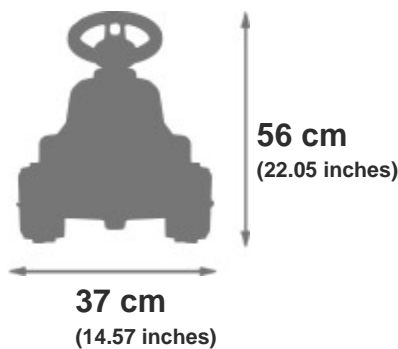

No. Ref.: 3016203035142

Baby JCB tractor with excavator, trailer and helmet
Porteur Tracteur Baby JCB avec excavatrice, remorque et casque inclus

Colis/Parcel

119 dm³
(4.2 ft³)

80.5 x 41 x 36 cm
(31.69 x 16.14 x 14.17 inches)

Packing unit 1

1½/4
YEARS

Children max weight: 30 kg
(66 lbs)