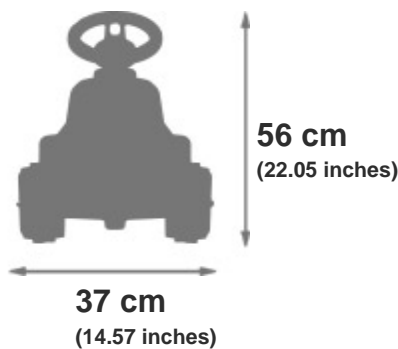

FICHE PRODUIT - PRODUCT SHEET

3035N

No. Ref.: 3016203035142

BABY JCB + TRAILER + HELMET + BACKHOE  
BABY JCB + TRAILER + HELMET + BACKHOE

Colis/Parcel

110 dm<sup>3</sup>  
(3.89 ft<sup>3</sup>)

78.5 x 39 x 36 cm  
(30.91 x 15.35 x 14.17 inches)

Packing unit 1

1½/4  
YEARS

Children max weight: 30 kg  
(66 lbs)

FALQUET & CIE 22 Rue Jean Mermoz - 01100 OYONNAX - FRANCE

Tel : +33 (04) 74 77 50 46 - Fax: +33 (04) 74 77 60 61 [contact@falquet.fr](mailto:contact@falquet.fr) - [www.falk-toys.com](http://www.falk-toys.com)