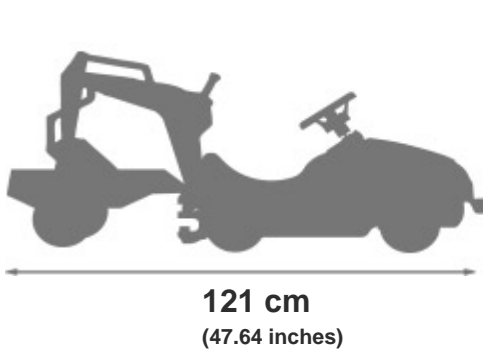

No. Ref.: 3016203035142

Baby JCB tractor with excavator, trailer and helmet
Porteur Tracteur Baby JCB avec excavatrice, remorque et casque inclus

Colis/Parcel

119 dm³
(4.2 ft³)

80.5 x 41 x 36 cm
(31.69 x 16.14 x 14.17 inches)

Packing unit 1

1½/4
YEARS

Children max weight: 30 kg
(66 lbs)