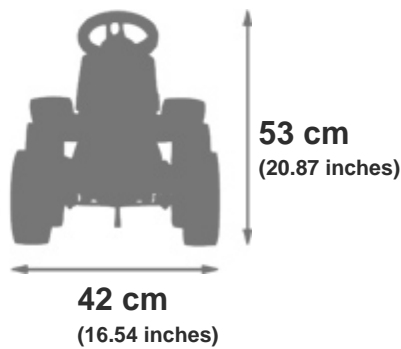

FICHE PRODUIT - PRODUCT SHEET

2041C

No. Ref.: 3016200204138

**kg**  
brut/gross  
**8.1 kg**  
(17.82 lbs.)

**kg**  
net  
**6.8 kg**  
(14.96 lbs.)

Colis/Parcel

112 dm<sup>3</sup>  
(3.96 ft<sup>3</sup>)

80 x 40 x 35 cm  
(31.5 x 15.75 x 13.78 inches)

Packing unit 1

**2/5**  
**YEARS**

Children max weight: 30 kg  
(66 lbs)

FALQUET & CIE 22 Rue Jean Mermoz - 01100 OYONNAX - FRANCE

Tel : +33 (04) 74 77 50 46 - Fax: +33 (04) 74 77 60 61 [contact@falquet.fr](mailto:contact@falquet.fr) - [www.falk-toys.com](http://www.falk-toys.com)