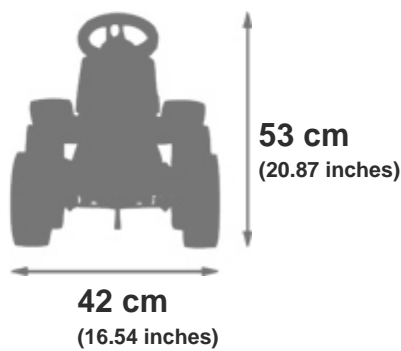

FICHE PRODUIT - PRODUCT SHEET

2041C

No. Ref.: 3016200204138

kg
brut/gross
8.1 kg
(17.82 lbs.)

kg
net
6.8 kg
(14.96 lbs.)

Colis/Parcel

112 dm³
(3.96 ft³)

80 x 40 x 35 cm
(31.5 x 15.75 x 13.78 inches)

Packing unit 1

2/5
YEARS

Children max weight: 30 kg
(66 lbs)

FALQUET & CIE 22 Rue Jean Mermoz - 01100 OYONNAX - FRANCE

Tel : +33 (04) 74 77 50 46 - Fax: +33 (04) 74 77 60 61 contact@falquet.fr - www.falk-toys.com