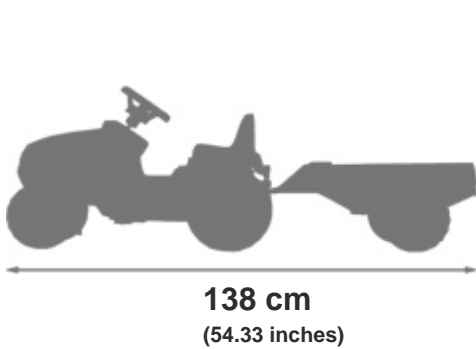

FICHE PRODUIT - PRODUCT SHEET

2041C

No. Ref.: 3016200204138

**kg**  
brut/gross  
**8.1 kg**  
(17.82 lbs.)

**kg**  
net  
**6.8 kg**  
(14.96 lbs.)

Colis/Parcel

112 dm<sup>3</sup>  
(3.96 ft<sup>3</sup>)

80 x 40 x 35 cm  
(31.5 x 15.75 x 13.78 inches)

Packing unit 1

**2/5**  
**YEARS**

Children max weight: 30 kg  
(66 lbs)

FALQUET & CIE 22 Rue Jean Mermoz - 01100 OYONNAX - FRANCE

Tel : +33 (04) 74 77 50 46 - Fax: +33 (04) 74 77 60 61 [contact@falquet.fr](mailto:contact@falquet.fr) - [www.falk-toys.com](http://www.falk-toys.com)