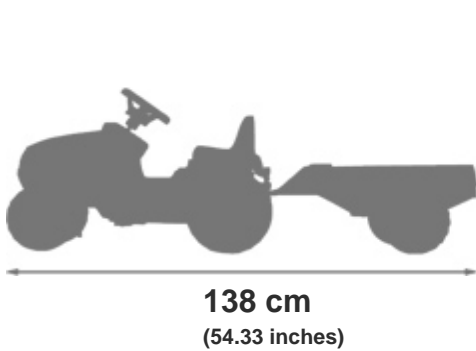

FICHE PRODUIT - PRODUCT SHEET

2041C

No. Ref.: 3016200204138

kg
brut/gross
8.1 kg
(17.82 lbs.)

kg
net
6.8 kg
(14.96 lbs.)

Colis/Parcel

112 dm³
(3.96 ft³)

80 x 40 x 35 cm
(31.5 x 15.75 x 13.78 inches)

Packing unit 1

2/5
YEARS

Children max weight: 30 kg
(66 lbs)

FALQUET & CIE 22 Rue Jean Mermoz - 01100 OYONNAX - FRANCE

Tel : +33 (04) 74 77 50 46 - Fax: +33 (04) 74 77 60 61 contact@falquet.fr - www.falk-toys.com