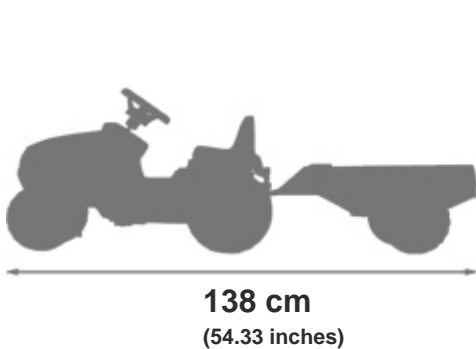

FICHE PRODUIT - PRODUCT SHEET

2041C

No. Ref.: 3016200204138

kg
brut/gross
8.1 kg
(17.82 lbs.)

kg
net
6.8 kg
(14.96 lbs.)

Colis/Parcel

112 dm³
(3.96 ft³)

80 x 40 x 35 cm
(31.5 x 15.75 x 13.78 inches)

Packing unit 1

2/5
YEARS

Children max weight: 30 kg
(66 lbs)

FALQUET & CIE 22 Rue Jean Mermoz - 01100 OYONNAX - FRANCE

Tel : +33 (04) 74 77 50 46 - Fax: +33 (04) 74 77 60 61 contact@falquet.fr - www.falk-toys.com