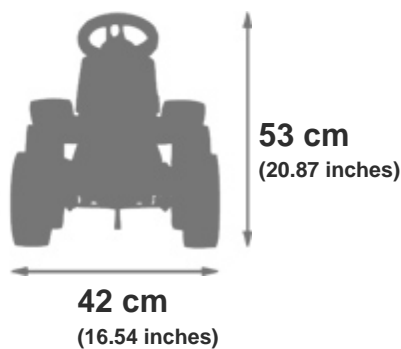

FICHE PRODUIT - PRODUCT SHEET

2041C

No. Ref.: 3016200204138

kg
brut/gross
8.1 kg
(17.82 lbs.)

kg
net
6.8 kg
(14.96 lbs.)

Colis/Parcel

112 dm³
(3.96 ft³)

80 x 40 x 35 cm
(31.5 x 15.75 x 13.78 inches)

Packing unit 1

2/5
YEARS

Children max weight: 30 kg
(66 lbs)

FALQUET & CIE 22 Rue Jean Mermoz - 01100 OYONNAX - FRANCE

Tel : +33 (04) 74 77 50 46 - Fax: +33 (04) 74 77 60 61 contact@falquet.fr - www.falk-toys.com