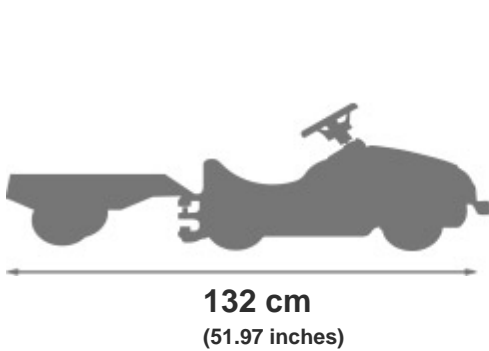

FICHE PRODUIT - PRODUCT SHEET

3080AB

No. Ref.: 3016203080128

NEW HOLLAND T6 TRACTOR + TRAILER  
NEW HOLLAND T6 TRACTOR + TRAILER

Colis/Parcel

151 dm<sup>3</sup>  
(5.34 ft<sup>3</sup>)

80 x 45 x 42 cm  
(31.5 x 17.72 x 16.54 inches)

Packing unit 1

2/5  
YEARS

Children max weight: 30 kg  
(66 lbs)

FALQUET & CIE 22 Rue Jean Mermoz - 01100 OYONNAX - FRANCE

Tel : +33 (04) 74 77 50 46 - Fax: +33 (04) 74 77 60 61 [contact@falquet.fr](mailto:contact@falquet.fr) - [www.falk-toys.com](http://www.falk-toys.com)