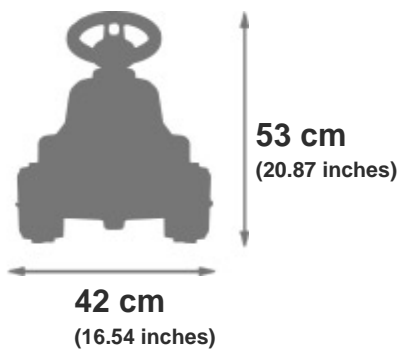

FICHE PRODUIT - PRODUCT SHEET

3080AB

No. Ref.: 3016203080128

NEW HOLLAND T6 TRACTOR + TRAILER
TRACTEUR NEW HOLLAND T6 + REMORQUE

Colis/Parcel

151 dm³
(5.34 ft³)

80 x 45 x 42 cm
(31.5 x 17.72 x 16.54 inches)

Packing unit 1

2/5
YEARS

Children max weight: 30 kg
(66 lbs)

FALQUET & CIE 22 Rue Jean Mermoz - 01100 OYONNAX - FRANCE

Tel : +33 (04) 74 77 50 46 - Fax: +33 (04) 74 77 60 61 contact@falquet.fr - www.falk-toys.com