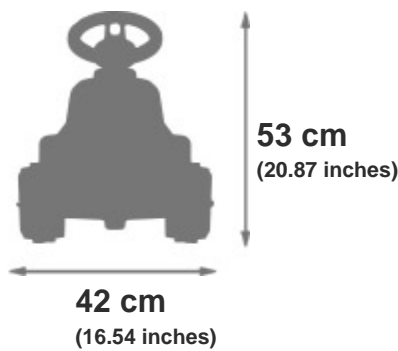

FICHE PRODUIT - PRODUCT SHEET

3080AB

No. Ref.: 3016203080128

NEW HOLLAND T6 TRACTOR + TRAILER  
NEW HOLLAND T6 TRACTOR + TRAILER

Colis/Parcel

151 dm<sup>3</sup>  
(5.34 ft<sup>3</sup>)

80 x 45 x 42 cm  
(31.5 x 17.72 x 16.54 inches)

Packing unit 1

2/5  
YEARS

Children max weight: 30 kg  
(66 lbs)

FALQUET & CIE 22 Rue Jean Mermoz - 01100 OYONNAX - FRANCE

Tel : +33 (04) 74 77 50 46 - Fax: +33 (04) 74 77 60 61 [contact@falquet.fr](mailto:contact@falquet.fr) - [www.falk-toys.com](http://www.falk-toys.com)