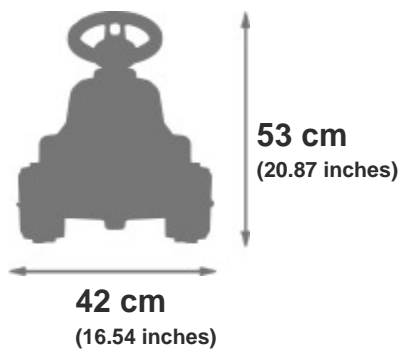

FICHE PRODUIT - PRODUCT SHEET

3080AB

No. Ref.: 3016203080128

NEW HOLLAND T6 TRACTOR + TRAILER  
NEW HOLLAND T6 TRACTOR + TRAILER

Colis/Parcel

151 dm<sup>3</sup>  
(5.34 ft<sup>3</sup>)

80 x 45 x 42 cm  
(31.5 x 17.72 x 16.54 inches)

Packing unit 1

2/5  
YEARS

Children max weight: 30 kg  
(66 lbs)

FALQUET & CIE 22 Rue Jean Mermoz - 01100 OYONNAX - FRANCE

Tel : +33 (04) 74 77 50 46 - Fax: +33 (04) 74 77 60 61 [contact@falquet.fr](mailto:contact@falquet.fr) - [www.falk-toys.com](http://www.falk-toys.com)