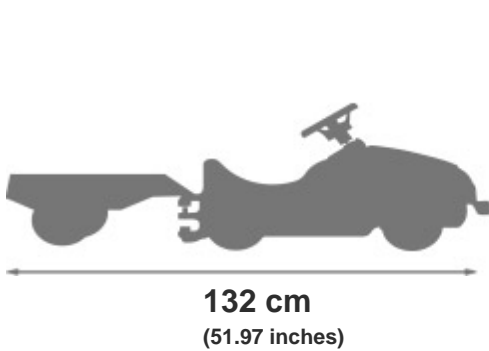

FICHE PRODUIT - PRODUCT SHEET

3080AB

No. Ref.: 3016203080128

NEW HOLLAND T6 TRACTOR + TRAILER
TRACTEUR NEW HOLLAND T6 + REMORQUE

Colis/Parcel

151 dm³
(5.34 ft³)

80 x 45 x 42 cm
(31.5 x 17.72 x 16.54 inches)

Packing unit 1

2/5
YEARS

Children max weight: 30 kg
(66 lbs)

FALQUET & CIE 22 Rue Jean Mermoz - 01100 OYONNAX - FRANCE

Tel : +33 (04) 74 77 50 46 - Fax: +33 (04) 74 77 60 61 contact@falquet.fr - www.falk-toys.com