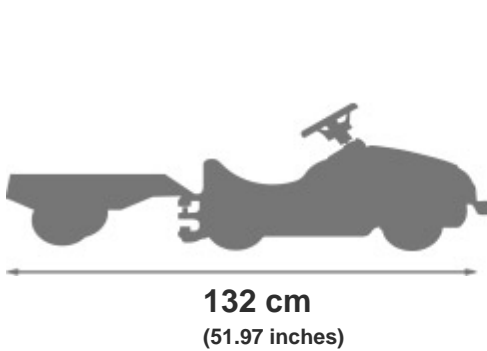

FICHE PRODUIT - PRODUCT SHEET

3080AB

No. Ref.: 3016203080128

NEW HOLLAND T6 TRACTOR + TRAILER  
NEW HOLLAND T6 TRACTOR + TRAILER

Colis/Parcel

151 dm<sup>3</sup>  
(5.34 ft<sup>3</sup>)

80 x 45 x 42 cm  
(31.5 x 17.72 x 16.54 inches)

Packing unit 1

2/5  
YEARS

Children max weight: 30 kg  
(66 lbs)

FALQUET & CIE 22 Rue Jean Mermoz - 01100 OYONNAX - FRANCE

Tel : +33 (04) 74 77 50 46 - Fax: +33 (04) 74 77 60 61 [contact@falquet.fr](mailto:contact@falquet.fr) - [www.falk-toys.com](http://www.falk-toys.com)