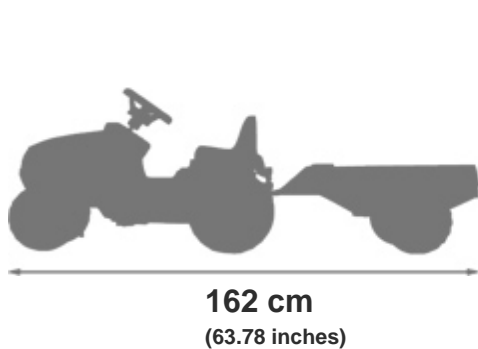

FICHE PRODUIT - PRODUCT SHEET

4000AB

No. Ref.: 3016204000125

VALTRA S4 TRACTOR + TRAILER
VALTRA S4 TRACTOR + TRAILER

14.5 kg (31.9 lbs.) 12.5 kg (27.5 lbs.)

Colis/Parcel

271 dm³
(9.57 ft³)

96.5 x 54 x 52 cm
(37.99 x 21.26 x 20.47 inches)

Packing unit 1

3/7
YEARS

Children max weight: 50 kg
(110 lbs)

FALQUET & CIE 22 Rue Jean Mermoz - 01100 OYONNAX - FRANCE

Tel : +33 (04) 74 77 50 46 - Fax: +33 (04) 74 77 60 61 contact@falquet.fr - www.falk-toys.com