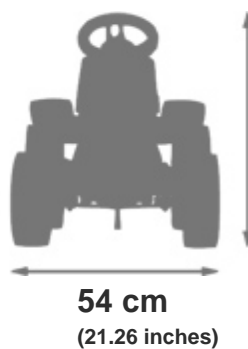

FICHE PRODUIT - PRODUCT SHEET

4000AB

No. Ref.: 3016204000125

VALTRA S4 TRACTOR + TRAILER
VALTRA S4 TRACTOR + TRAILER

162 cm
(63.78 inches)

54 cm
(21.26 inches)

66 cm
(25.98 inches)

brut/gross

14.5 kg
(31.9 lbs.)

net

12.5 kg
(27.5 lbs.)

Colis/Parcel

271 dm³
(9.57 ft³)

96.5 x 54 x 52 cm
(37.99 x 21.26 x 20.47 inches)

Packing unit 1

3/7
YEARS