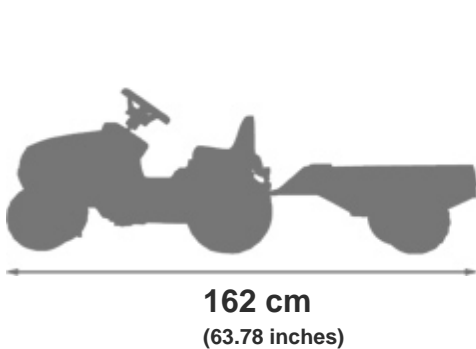

FICHE PRODUIT - PRODUCT SHEET

4000AB

No. Ref.: 3016204000125

VALTRA S4 TRACTOR + TRAILER
VALTRA S4 TRACTOR + TRAILER

162 cm
(63.78 inches)

54 cm
(21.26 inches)

66 cm
(25.98 inches)

brut/gross

14.5 kg
(31.9 lbs.)

net

12.5 kg
(27.5 lbs.)

Colis/Parcel

271 dm³
(9.57 ft³)

96.5 x 54 x 52 cm
(37.99 x 21.26 x 20.47 inches)

Packing unit 1

3/7
YEARS