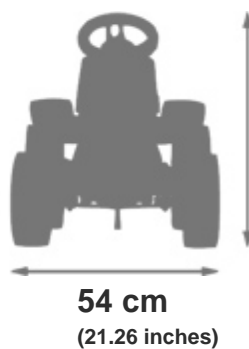

FICHE PRODUIT - PRODUCT SHEET

4000AB

No. Ref.: 3016204000125

VALTRA S4 TRACTOR + TRAILER
VALTRA S4 TRACTOR + TRAILER

brut/gross

14.5 kg
(31.9 lbs.)

net

12.5 kg
(27.5 lbs.)

Colis/Parcel

271 dm³
(9.57 ft³)

96.5 x 54 x 52 cm
(37.99 x 21.26 x 20.47 inches)

Packing unit 1

3/7
YEARS

Children max weight: 50 kg
(110 lbs)

FALQUET & CIE 22 Rue Jean Mermoz - 01100 OYONNAX - FRANCE

Tel : +33 (04) 74 77 50 46 - Fax: +33 (04) 74 77 60 61 contact@falquet.fr - www.falk-toys.com