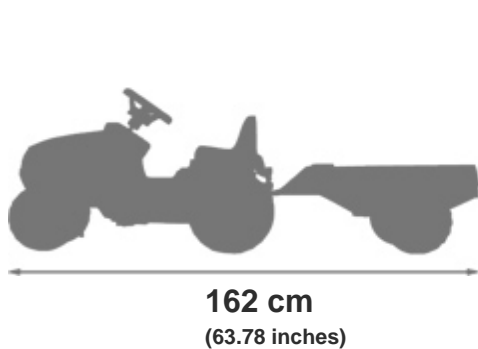

FICHE PRODUIT - PRODUCT SHEET

4000AB

No. Ref.: 3016204000125

VALTRA S4 TRACTOR + TRAILER
VALTRA S4 TRACTOR + TRAILER

brut/gross

14.5 kg
(31.9 lbs.)

net

12.5 kg
(27.5 lbs.)

Colis/Parcel

271 dm³
(9.57 ft³)

96.5 x 54 x 52 cm
(37.99 x 21.26 x 20.47 inches)

Packing unit 1

3/7
YEARS

Children max weight: 50 kg
(110 lbs)

FALQUET & CIE 22 Rue Jean Mermoz - 01100 OYONNAX - FRANCE

Tel : +33 (04) 74 77 50 46 - Fax: +33 (04) 74 77 60 61 contact@falquet.fr - www.falk-toys.com