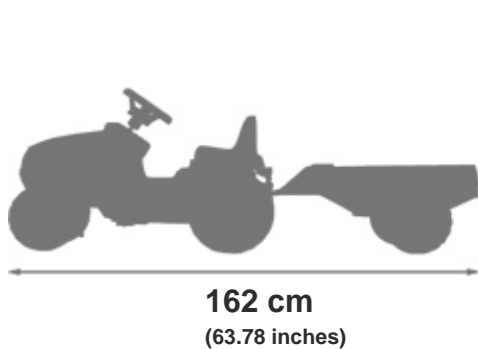

FICHE PRODUIT - PRODUCT SHEET

4000AB

No. Ref.: 3016204000125

VALTRA S4 TRACTOR + TRAILER
TRACTEUR VALTRA S4 + REMORQUE

14.5 kg
(31.9 lbs.)

12.5 kg
(27.5 lbs.)

Colis/Parcel

271 dm³
(9.57 ft³)

96.5 x 54 x 52 cm
(37.99 x 21.26 x 20.47 inches)

Packing unit 1

3/7
YEARS

Children max weight: 50 kg
(110 lbs)

FALQUET & CIE 22 Rue Jean Mermoz - 01100 OYONNAX - FRANCE

Tel : +33 (04) 74 77 50 46 - Fax: +33 (04) 74 77 60 61 contact@falquet.fr - www.falk-toys.com