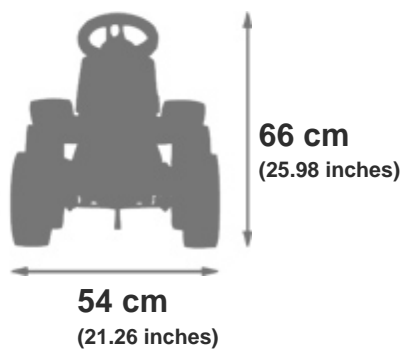

FICHE PRODUIT - PRODUCT SHEET

4000AB

No. Ref.: 3016204000125

VALTRA S4 TRACTOR + TRAILER
TRACTEUR VALTRA S4 + REMORQUE

14.5 kg
(31.9 lbs.)

12.5 kg
(27.5 lbs.)

Colis/Parcel

271 dm³
(9.57 ft³)

96.5 x 54 x 52 cm
(37.99 x 21.26 x 20.47 inches)

Packing unit 1

3/7
YEARS

Children max weight: 50 kg
(110 lbs)

FALQUET & CIE 22 Rue Jean Mermoz - 01100 OYONNAX - FRANCE

Tel : +33 (04) 74 77 50 46 - Fax: +33 (04) 74 77 60 61 contact@falquet.fr - www.falk-toys.com