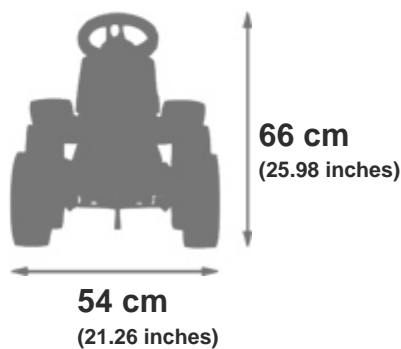

FICHE PRODUIT - PRODUCT SHEET

4000AB

No. Ref.: 3016204000125

VALTRA S4 TRACTOR + TRAILER
VALTRA S4 TRACTOR + TRAILER

14.5 kg (31.9 lbs.) 12.5 kg (27.5 lbs.)

Colis/Parcel

271 dm³
(9.57 ft³)

96.5 x 54 x 52 cm
(37.99 x 21.26 x 20.47 inches)

Packing unit 1

3/7
YEARS

Children max weight: 50 kg
(110 lbs)

FALQUET & CIE 22 Rue Jean Mermoz - 01100 OYONNAX - FRANCE

Tel : +33 (04) 74 77 50 46 - Fax: +33 (04) 74 77 60 61 contact@falquet.fr - www.falk-toys.com