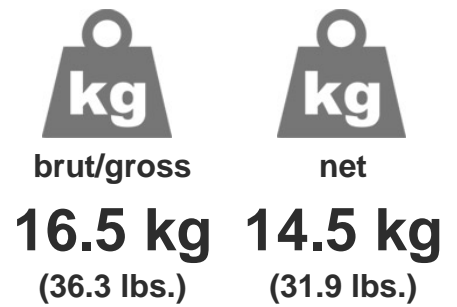

FICHE PRODUIT - PRODUCT SHEET

4000AM

No. Ref.: 3016204000149

VALTRA S4 + FRONT LOADER + TRAILER  
VALTRA S4 + FRONT LOADER + TRAILER

Colis/Parcel

334 dm<sup>3</sup>  
(11.78 ft<sup>3</sup>)

96.5 x 54 x 64 cm  
(37.99 x 21.26 x 25.2 inches)

Packing unit 1

**3/7**  
YEARS

Children max weight: 50 kg  
(110 lbs)

FALQUET & CIE 22 Rue Jean Mermoz - 01100 OYONNAX - FRANCE

Tel : +33 (04) 74 77 50 46 - Fax: +33 (04) 74 77 60 61 [contact@falquet.fr](mailto:contact@falquet.fr) - [www.falk-toys.com](http://www.falk-toys.com)