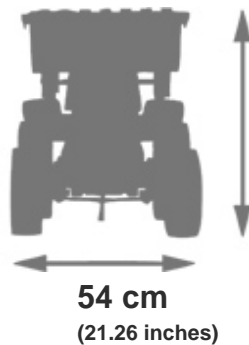

FICHE PRODUIT - PRODUCT SHEET

4000AM

No. Ref.: 3016204000149

VALTRA S4 + FRONT LOADER + TRAILER
VALTRA S4 + FRONT LOADER + TRAILER

kg
brut/gross

16.5 kg
(36.3 lbs.)

kg
net

14.5 kg
(31.9 lbs.)

Colis/Parcel

334 dm³
(11.78 ft³)

96.5 x 54 x 64 cm
(37.99 x 21.26 x 25.2 inches)

Packing unit 1

3/7
YEARS

Children max weight: 50 kg
(110 lbs)

FALQUET & CIE 22 Rue Jean Mermoz - 01100 OYONNAX - FRANCE

Tel : +33 (04) 74 77 50 46 - Fax: +33 (04) 74 77 60 61 contact@falquet.fr - www.falk-toys.com