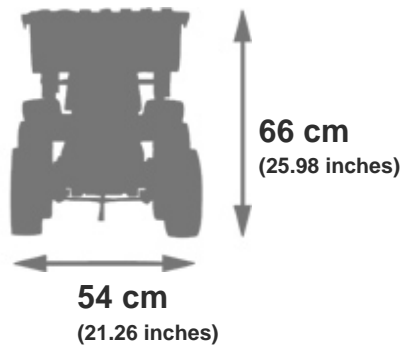

FICHE PRODUIT - PRODUCT SHEET

4000AM

No. Ref.: 3016204000149

VALTRA S4 + FRONT LOADER + TRAILER
VALTRA S4 + FRONT LOADER + TRAILER

kg brut/gross **kg** net
16.5 kg (36.3 lbs.) **14.5 kg** (31.9 lbs.)

Colis/Parcel

334 dm³
(11.78 ft³)

96.5 x 54 x 64 cm
(37.99 x 21.26 x 25.2 inches)

Packing unit 1

3/7
YEARS

Children max weight: 50 kg
(110 lbs)

FALQUET & CIE 22 Rue Jean Mermoz - 01100 OYONNAX - FRANCE

Tel : +33 (04) 74 77 50 46 - Fax: +33 (04) 74 77 60 61 contact@falquet.fr - www.falk-toys.com