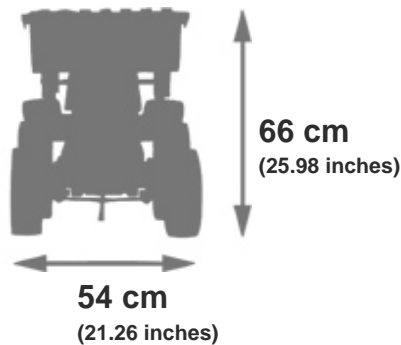

FICHE PRODUIT - PRODUCT SHEET

4000AM

No. Ref.: 3016204000149

**VALTRA S4 + FRONT LOADER + TRAILER**  
**TRACTOPELLE VALTRA S4 + REMORQUE**

Colis/Parcel

**334 dm<sup>3</sup>**  
(11.78 ft<sup>3</sup>)

**96.5 x 54 x 64 cm**  
(37.99 x 21.26 x 25.2 inches)