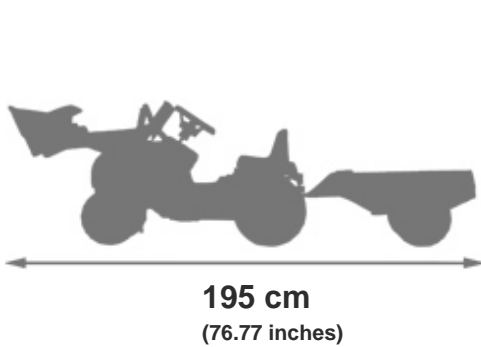

FICHE PRODUIT - PRODUCT SHEET

4000AM

No. Ref.: 3016204000149

VALTRA S4 + FRONT LOADER + TRAILER  
VALTRA S4 + FRONT LOADER + TRAILER

Colis/Parcel

334 dm<sup>3</sup>  
(11.78 ft<sup>3</sup>)

96.5 x 54 x 64 cm  
(37.99 x 21.26 x 25.2 inches)