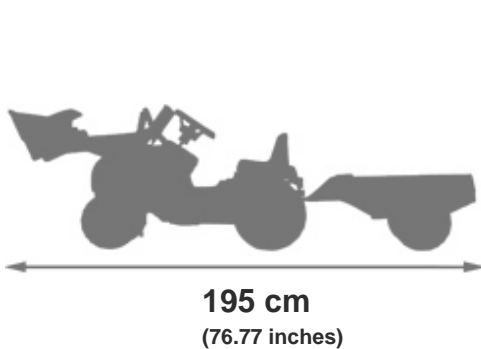

FICHE PRODUIT - PRODUCT SHEET

4000AM

No. Ref.: 3016204000149

VALTRA S4 + FRONT LOADER + TRAILER
VALTRA S4 + FRONT LOADER + TRAILER

kg
brut/gross

16.5 kg
(36.3 lbs.)

kg
net

14.5 kg
(31.9 lbs.)

Colis/Parcel

334 dm³
(11.78 ft³)

96.5 x 54 x 64 cm
(37.99 x 21.26 x 25.2 inches)

Packing unit 1

3/7
YEARS

Children max weight: 50 kg
(110 lbs)

FALQUET & CIE 22 Rue Jean Mermoz - 01100 OYONNAX - FRANCE

Tel : +33 (04) 74 77 50 46 - Fax: +33 (04) 74 77 60 61 contact@falquet.fr - www.falk-toys.com