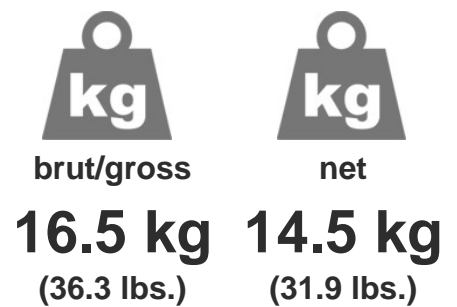

FICHE PRODUIT - PRODUCT SHEET

4000AM

No. Ref.: 3016204000149

**VALTRA S4 + FRONT LOADER + TRAILER**  
**TRACTOPELLE VALTRA S4 + REMORQUE**

Colis/Parcel

**334 dm<sup>3</sup>**  
(11.78 ft<sup>3</sup>)

**96.5 x 54 x 64 cm**  
(37.99 x 21.26 x 25.2 inches)

Packing unit 1

**3/7**  
**YEARS**

Children max weight: **50 kg**  
(110 lbs)

FALQUET & CIE 22 Rue Jean Mermoz - 01100 OYONNAX - FRANCE

Tel : +33 (04) 74 77 50 46 - Fax: +33 (04) 74 77 60 61 [contact@falquet.fr](mailto:contact@falquet.fr) - [www.falk-toys.com](http://www.falk-toys.com)