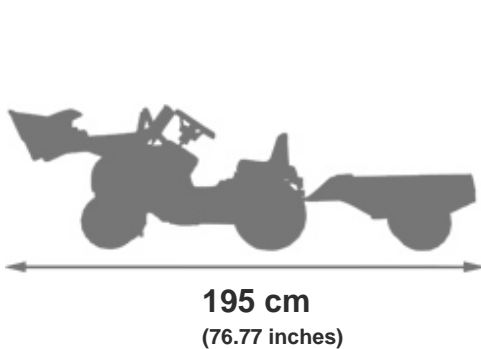

FICHE PRODUIT - PRODUCT SHEET

4000AM

No. Ref.: 3016204000149

**VALTRA S4 + FRONT LOADER + TRAILER**  
**TRACTOPELLE VALTRA S4 + REMORQUE**

Colis/Parcel

**334 dm<sup>3</sup>**  
(11.78 ft<sup>3</sup>)

**96.5 x 54 x 64 cm**  
(37.99 x 21.26 x 25.2 inches)