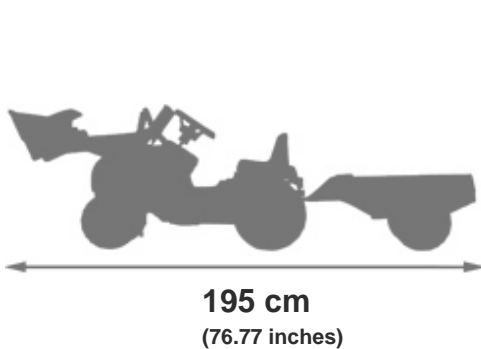

FICHE PRODUIT - PRODUCT SHEET

4000AM

No. Ref.: 3016204000149

VALTRA S4 + FRONT LOADER + TRAILER
VALTRA S4 + FRONT LOADER + TRAILER

kg brut/gross **kg** net
16.5 kg (36.3 lbs.) **14.5 kg** (31.9 lbs.)

Colis/Parcel

334 dm³
(11.78 ft³)

96.5 x 54 x 64 cm
(37.99 x 21.26 x 25.2 inches)

Packing unit 1

3/7
YEARS

Children max weight: 50 kg
(110 lbs)

FALQUET & CIE 22 Rue Jean Mermoz - 01100 OYONNAX - FRANCE

Tel : +33 (04) 74 77 50 46 - Fax: +33 (04) 74 77 60 61 contact@falquet.fr - www.falk-toys.com