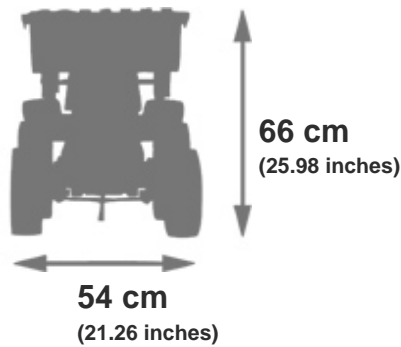

FICHE PRODUIT - PRODUCT SHEET

4000AM

No. Ref.: 3016204000149

VALTRA S4 + FRONT LOADER + TRAILER  
VALTRA S4 + FRONT LOADER + TRAILER

Colis/Parcel

334 dm<sup>3</sup>  
(11.78 ft<sup>3</sup>)

96.5 x 54 x 64 cm  
(37.99 x 21.26 x 25.2 inches)

Packing unit 1

**3/7**  
YEARS

Children max weight: 50 kg  
(110 lbs)

FALQUET & CIE 22 Rue Jean Mermoz - 01100 OYONNAX - FRANCE

Tel : +33 (04) 74 77 50 46 - Fax: +33 (04) 74 77 60 61 [contact@falquet.fr](mailto:contact@falquet.fr) - [www.falk-toys.com](http://www.falk-toys.com)