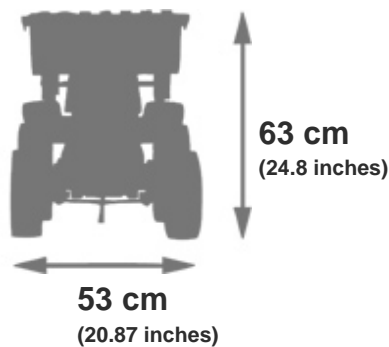

FICHE PRODUIT - PRODUCT SHEET **1041RM**

No. Ref.: 3016201041947

Claas backhoe with wheelbarrow trailer and set of the little gardener
Tractopelle Claas avec remorque brouette et set du petit jardinier inclus

brut/gross

16.1 kg
(35.42 lbs.)

net

14.1 kg
(31.02 lbs.)

Colis/Parcel

340 dm³
(12.02 ft³)

103 x 54 x 61.2 cm
(40.55 x 21.26 x 24.09 inches)

Packing unit 1