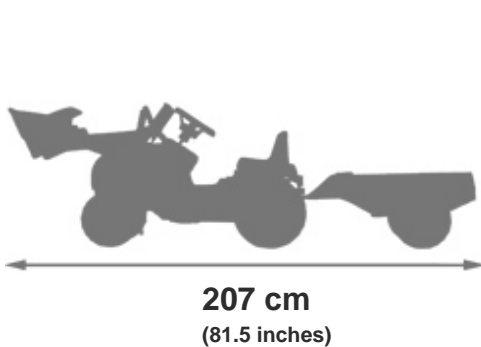

FICHE PRODUIT - PRODUCT SHEET **1041RM**

No. Ref.: 3016201041947

Claas backhoe with wheelbarrow trailer and set of the little gardener
Tractopelle Claas avec remorque brouette et set du petit jardinier inclus

brut/gross

16.1 kg
(35.42 lbs.)

net

14.1 kg
(31.02 lbs.)

Colis/Parcel

340 dm³
(12.02 ft³)

103 x 54 x 61.2 cm
(40.55 x 21.26 x 24.09 inches)

Packing unit 1