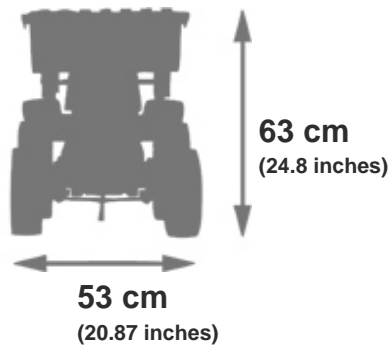

FICHE PRODUIT - PRODUCT SHEET

3021AM

No. Ref.: 3016203021145

Red Garden Master backhoe with trailer
Tractopelle Garden Master rouge avec remorque

kg brut/gross **kg** net
14.7 kg (32.34 lbs.) **12.7 kg** (27.94 lbs.)

Colis/Parcel

364 dm³
(12.87 ft³)

103 x 54 x 65.5 cm
(40.55 x 21.26 x 25.79 inches)

Packing unit 1

3/7
YEARS

Children max weight: 50 kg
(110 lbs)

FALQUET & CIE 22 Rue Jean Mermoz - 01100 OYONNAX - FRANCE

Tel : +33 (04) 74 77 50 46 - Fax: +33 (04) 74 77 60 61 contact@falquet.fr - www.falk-toys.com