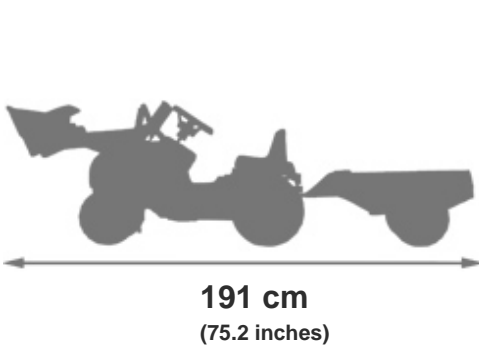

FICHE PRODUIT - PRODUCT SHEET

3021AM

No. Ref.: 3016203021145

Red Garden Master backhoe with trailer
Tractopelle Garden Master rouge avec remorque

kg brut/gross **kg** net
14.7 kg (32.34 lbs.) **12.7 kg** (27.94 lbs.)

Colis/Parcel

364 dm³
(12.87 ft³)

103 x 54 x 65.5 cm
(40.55 x 21.26 x 25.79 inches)

Packing unit 1

3/7
YEARS

Children max weight: 50 kg
(110 lbs)

FALQUET & CIE 22 Rue Jean Mermoz - 01100 OYONNAX - FRANCE

Tel : +33 (04) 74 77 50 46 - Fax: +33 (04) 74 77 60 61 contact@falquet.fr - www.falk-toys.com