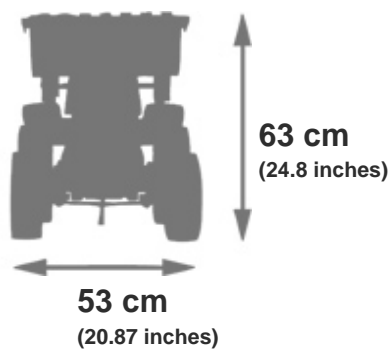

FICHE PRODUIT - PRODUCT SHEET

3023AM

No. Ref.: 3016203023149

GARDEN MASTER+ LOADER + TRAILER
TRACTOPELLE GARDEN MASTER + REMORQUE

kg brut/gross **kg** net
14.7 kg (32.34 lbs.) **12.7 kg** (27.94 lbs.)

Colis/Parcel

346 dm³
(12.22 ft³)

102 x 53 x 64 cm
(40.16 x 20.87 x 25.2 inches)

Packing unit 1

3/7
YEARS

Children max weight: **50 kg**
(110 lbs)

FALQUET & CIE 22 Rue Jean Mermoz - 01100 OYONNAX - FRANCE

Tel : +33 (04) 74 77 50 46 - Fax: +33 (04) 74 77 60 61 contact@falquet.fr - www.falk-toys.com