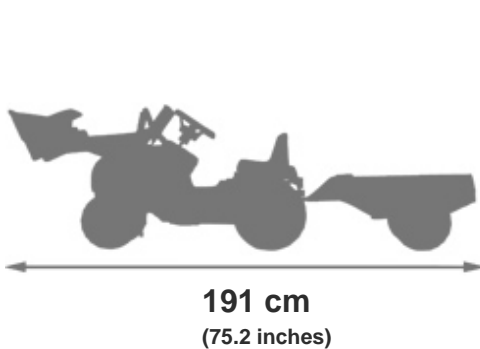

FICHE PRODUIT - PRODUCT SHEET

3023AM

No. Ref.: 3016203023149

GARDEN MASTER+ LOADER + TRAILER
TRACTOPELLE GARDEN MASTER + REMORQUE

kg brut/gross **kg** net
14.7 kg (32.34 lbs.) **12.7 kg** (27.94 lbs.)

Colis/Parcel

346 dm³
(12.22 ft³)

102 x 53 x 64 cm
(40.16 x 20.87 x 25.2 inches)

Packing unit 1

3/7
YEARS

Children max weight: **50 kg**
(110 lbs)

FALQUET & CIE 22 Rue Jean Mermoz - 01100 OYONNAX - FRANCE

Tel : +33 (04) 74 77 50 46 - Fax: +33 (04) 74 77 60 61 contact@falquet.fr - www.falk-toys.com