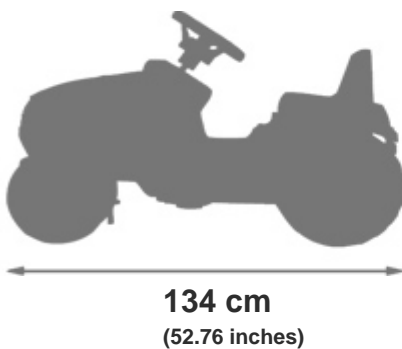

FICHE PRODUIT - PRODUCT SHEET

2062D

No. Ref.: 3016200206248

Kubota backhoe with noise-reducing wheels
Tractopelle Kubota avec roues à bandage anti-bruit

brut/gross

14.5 kg
(31.9 lbs.)

net

12.5 kg
(27.5 lbs.)

Colis/Parcel

288 dm³
(10.17 ft³)

102.5 x 53 x 53 cm
(40.35 x 20.87 x 20.87 inches)

Packing unit 1

3/7
YEARS

Children max weight: 50 kg
(110 lbs)

FALQUET & CIE 22 Rue Jean Mermoz - 01100 OYONNAX - FRANCE

Tel : +33 (04) 74 77 50 46 - Fax: +33 (04) 74 77 60 61 contact@falquet.fr - www.falk-toys.com