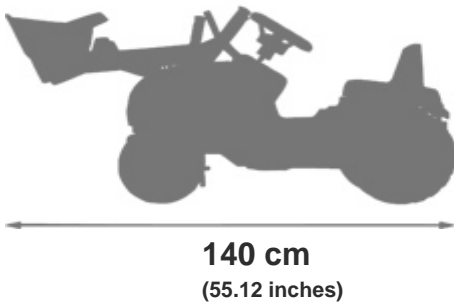

FICHE PRODUIT - PRODUCT SHEET

996D

No. Ref.: 3016200099642

Case IH backhoe with noise-reducing wheels
Tractopelle Case IH avec roues à bandage anti-bruit

72 cm
(28.35 inches)

kg
brut/gross

kg
net

14.6 kg
(32.12 lbs.)

12.6 kg
(27.72 lbs.)

Colis/Parcel

377 dm³
(13.31 ft³)

112 x 58 x 58 cm
(44.09 x 22.83 x 22.83 inches)

Packing unit 1

3/7
YEARS

Children max weight: 50 kg
(110 lbs)

FALQUET & CIE 22 Rue Jean Mermoz - 01100 OYONNAX - FRANCE