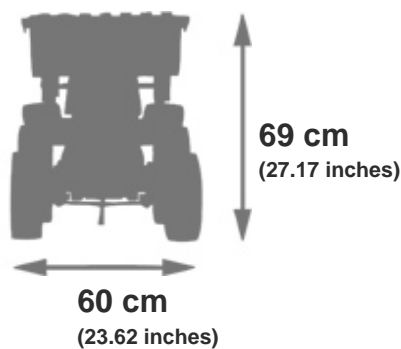

FICHE PRODUIT - PRODUCT SHEET

1011AM

No. Ref.: 3016201011148

CLAAS AXOS 330 + FRONT LOADER +TRAILER
CLAAS AXOS 330 + FRONT LOADER +TRAILER

kg
brut/gross
19 kg
(41.8 lbs.)

kg
net
16.5 kg
(36.3 lbs.)

Colis/Parcel

377 dm³
(13.31 ft³)

112 x 58 x 58 cm
(44.09 x 22.83 x 22.83 inches)

Packing unit 1

3/7
YEARS

Children max weight: 50 kg
(110 lbs)

FALQUET & CIE 22 Rue Jean Mermoz - 01100 OYONNAX - FRANCE

Tel : +33 (04) 74 77 50 46 - Fax: +33 (04) 74 77 60 61 contact@falquet.fr - www.falk-toys.com