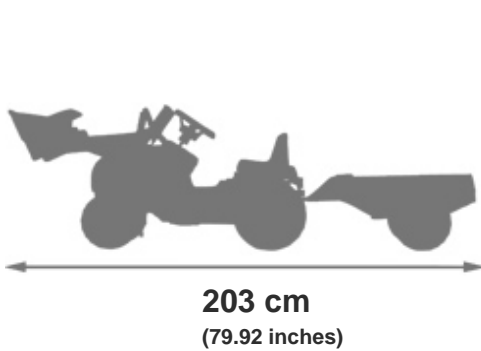

FICHE PRODUIT - PRODUCT SHEET

1011AM

No. Ref.: 3016201011148

Claas backhoe with trailer  
Tractopelle Claas avec remorque

**kg**  
brut/gross

**19 kg**  
(41.8 lbs.)

**kg**  
net

**16.5 kg**  
(36.3 lbs.)

Colis/Parcel

370 dm<sup>3</sup>  
(13.07 ft<sup>3</sup>)

113 x 58.5 x 56 cm  
(44.49 x 23.03 x 22.05 inches)

Packing unit 1

**3/7**  
YEARS

Children max weight: 50 kg  
(110 lbs)

FALQUET & CIE 22 Rue Jean Mermoz - 01100 OYONNAX - FRANCE