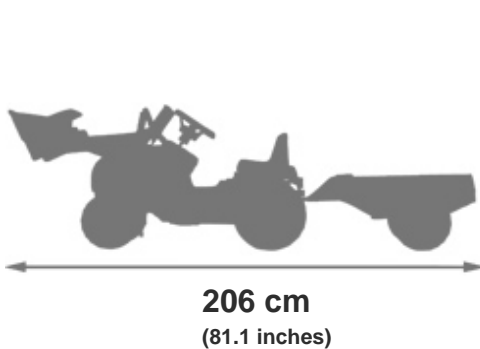

FICHE PRODUIT - PRODUCT SHEET

1011AM

No. Ref.: 3016201011148

CLAAS AXOS 330 + FRONT LOADER +TRAILER
CLAAS AXOS 330 + FRONT LOADER +TRAILER

kg
brut/gross
19 kg
(41.8 lbs.)

kg
net
16.5 kg
(36.3 lbs.)

Colis/Parcel

377 dm³
(13.31 ft³)

112 x 58 x 58 cm
(44.09 x 22.83 x 22.83 inches)

Packing unit 1

3/7
YEARS

Children max weight: 50 kg
(110 lbs)

FALQUET & CIE 22 Rue Jean Mermoz - 01100 OYONNAX - FRANCE

Tel : +33 (04) 74 77 50 46 - Fax: +33 (04) 74 77 60 61 contact@falquet.fr - www.falk-toys.com