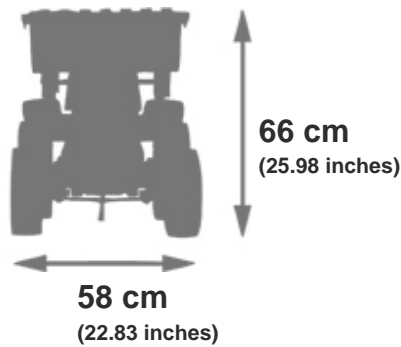

FICHE PRODUIT - PRODUCT SHEET

1011AM

No. Ref.: 3016201011148

Claas backhoe with trailer  
Tractopelle Claas avec remorque

**kg**  
brut/gross

**19 kg**  
(41.8 lbs.)

**kg**  
net

**16.5 kg**  
(36.3 lbs.)

Colis/Parcel

370 dm<sup>3</sup>  
(13.07 ft<sup>3</sup>)

113 x 58.5 x 56 cm  
(44.49 x 23.03 x 22.05 inches)

Packing unit 1

**3/7**  
YEARS

Children max weight: 50 kg  
(110 lbs)

FALQUET & CIE 22 Rue Jean Mermoz - 01100 OYONNAX - FRANCE