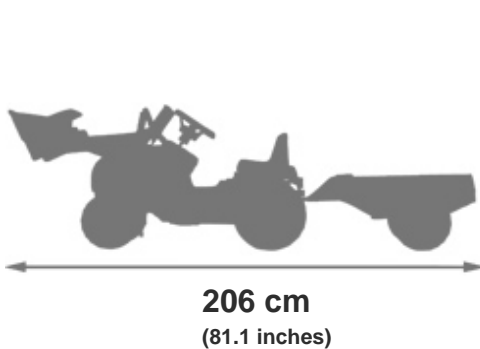

FICHE PRODUIT - PRODUCT SHEET

996AM

No. Ref.: 3016200996149

CASE IH PUMA 240CVX + FRONT LOADER +TRAILER
CASE IH PUMA 240CVX + FRONT LOADER +TRAILER

206 cm
(81.1 inches)

60 cm
(23.62 inches)

69 cm
(27.17 inches)

kg
brut/gross

19 kg
(41.8 lbs.)

kg
net

16.5 kg
(36.3 lbs.)

Colis/Parcel

377 dm³
(13.31 ft³)

112 x 58 x 58 cm
(44.09 x 22.83 x 22.83 inches)

Packing unit 1