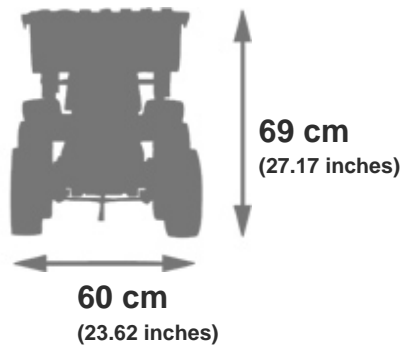

FICHE PRODUIT - PRODUCT SHEET

996AM

No. Ref.: 3016200996149

CASE IH PUMA 240CVX + FRONT LOADER +TRAILER
CASE IH PUMA 240CVX + FRONT LOADER +TRAILER

kg
brut/gross

kg
net

19 kg
(41.8 lbs.)

16.5 kg
(36.3 lbs.)

Colis/Parcel

377 dm³
(13.31 ft³)

112 x 58 x 58 cm
(44.09 x 22.83 x 22.83 inches)

Packing unit 1

3/7
YEARS

Children max weight: 50 kg
(110 lbs)

FALQUET & CIE 22 Rue Jean Mermoz - 01100 OYONNAX - FRANCE

Tel : +33 (04) 74 77 50 46 - Fax: +33 (04) 74 77 60 61 contact@falquet.fr - www.falk-toys.com