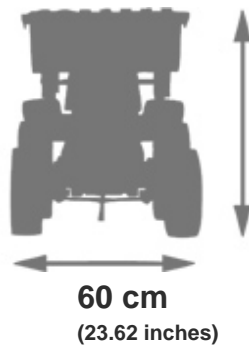

FICHE PRODUIT - PRODUCT SHEET

996AM

No. Ref.: 3016200996149

CASE IH PUMA 240CVX + FRONT LOADER +TRAILER
CASE IH PUMA 240CVX + FRONT LOADER +TRAILER

206 cm
(81.1 inches)

60 cm
(23.62 inches)

69 cm
(27.17 inches)

kg
brut/gross

19 kg
(41.8 lbs.)

kg
net

16.5 kg
(36.3 lbs.)

Colis/Parcel

377 dm³
(13.31 ft³)

112 x 58 x 58 cm
(44.09 x 22.83 x 22.83 inches)

Packing unit 1