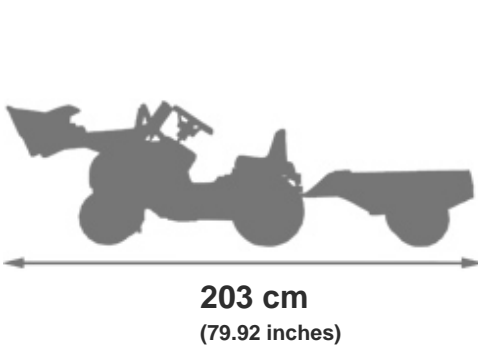

FICHE PRODUIT - PRODUCT SHEET

996AM

No. Ref.: 3016200996149

Case IH backhoe with trailer
Tractopelle Case IH avec remorque

kg
brut/gross

19 kg
(41.8 lbs.)

kg
net

16.5 kg
(36.3 lbs.)

Colis/Parcel

370 dm³
(13.07 ft³)

113 x 58.5 x 56 cm
(44.49 x 23.03 x 22.05 inches)

Packing unit 1

3/7
YEARS

Children max weight: 50 kg
(110 lbs)

FALQUET & CIE 22 Rue Jean Mermoz - 01100 OYONNAX - FRANCE

Tel : +33 (04) 74 77 50 46 - Fax: +33 (04) 74 77 60 61 contact@falquet.fr - www.falk-toys.com