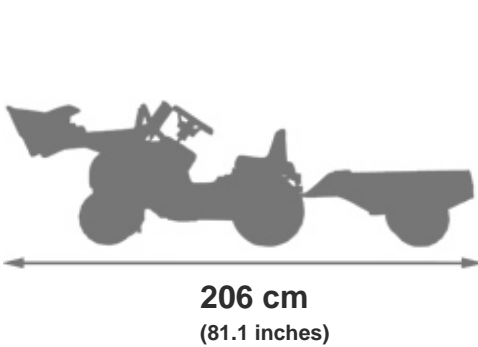

FICHE PRODUIT - PRODUCT SHEET

996AM

No. Ref.: 3016200996149

CASE IH PUMA 240CVX + FRONT LOADER +TRAILER
CASE IH PUMA 240CVX + FRONT LOADER +TRAILER

kg
brut/gross

kg
net

19 kg
(41.8 lbs.)

16.5 kg
(36.3 lbs.)

Colis/Parcel

377 dm³
(13.31 ft³)

112 x 58 x 58 cm
(44.09 x 22.83 x 22.83 inches)

Packing unit 1

3/7
YEARS

Children max weight: 50 kg
(110 lbs)

FALQUET & CIE 22 Rue Jean Mermoz - 01100 OYONNAX - FRANCE

Tel : +33 (04) 74 77 50 46 - Fax: +33 (04) 74 77 60 61 contact@falquet.fr - www.falk-toys.com