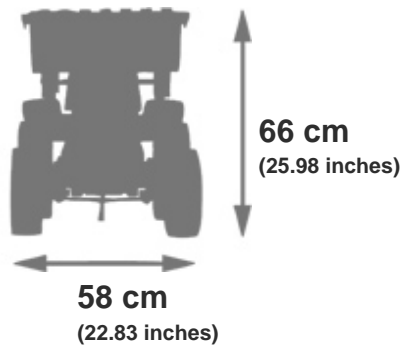

FICHE PRODUIT - PRODUCT SHEET

996AM

No. Ref.: 3016200996149

Case IH backhoe with trailer
Tractopelle Case IH avec remorque

kg
brut/gross

19 kg
(41.8 lbs.)

kg
net

16.5 kg
(36.3 lbs.)

Colis/Parcel

370 dm³
(13.07 ft³)

113 x 58.5 x 56 cm
(44.49 x 23.03 x 22.05 inches)

Packing unit 1

3/7
YEARS

Children max weight: 50 kg
(110 lbs)

FALQUET & CIE 22 Rue Jean Mermoz - 01100 OYONNAX - FRANCE

Tel : +33 (04) 74 77 50 46 - Fax: +33 (04) 74 77 60 61 contact@falquet.fr - www.falk-toys.com