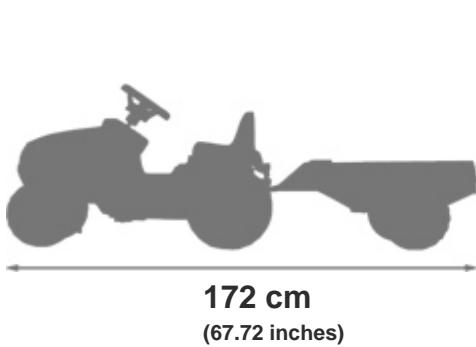

FICHE PRODUIT - PRODUCT SHEET

996AB

No. Ref.: 3016200996125

Case IH tractor with trailer
Tracteur Case IH avec remorque

Colis/Parcel

370 dm³
(13.07 ft³)

113 x 58.5 x 56 cm
(44.49 x 23.03 x 22.05 inches)

Packing unit 1

3/7
YEARS

Children max weight: 50 kg
(110 lbs)

FALQUET & CIE 22 Rue Jean Mermoz - 01100 OYONNAX - FRANCE

Tel : +33 (04) 74 77 50 46 - Fax: +33 (04) 74 77 60 61 contact@falquet.fr - www.falk-toys.com