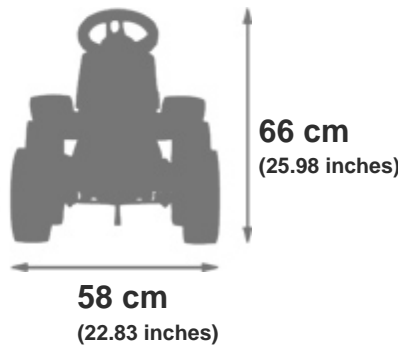

FICHE PRODUIT - PRODUCT SHEET

996AB

No. Ref.: 3016200996125

Case IH tractor with trailer
Tracteur Case IH avec remorque

Colis/Parcel

370 dm³
(13.07 ft³)

113 x 58.5 x 56 cm
(44.49 x 23.03 x 22.05 inches)

Packing unit 1

3/7
YEARS

Children max weight: 50 kg
(110 lbs)

FALQUET & CIE 22 Rue Jean Mermoz - 01100 OYONNAX - FRANCE

Tel : +33 (04) 74 77 50 46 - Fax: +33 (04) 74 77 60 61 contact@falquet.fr - www.falk-toys.com